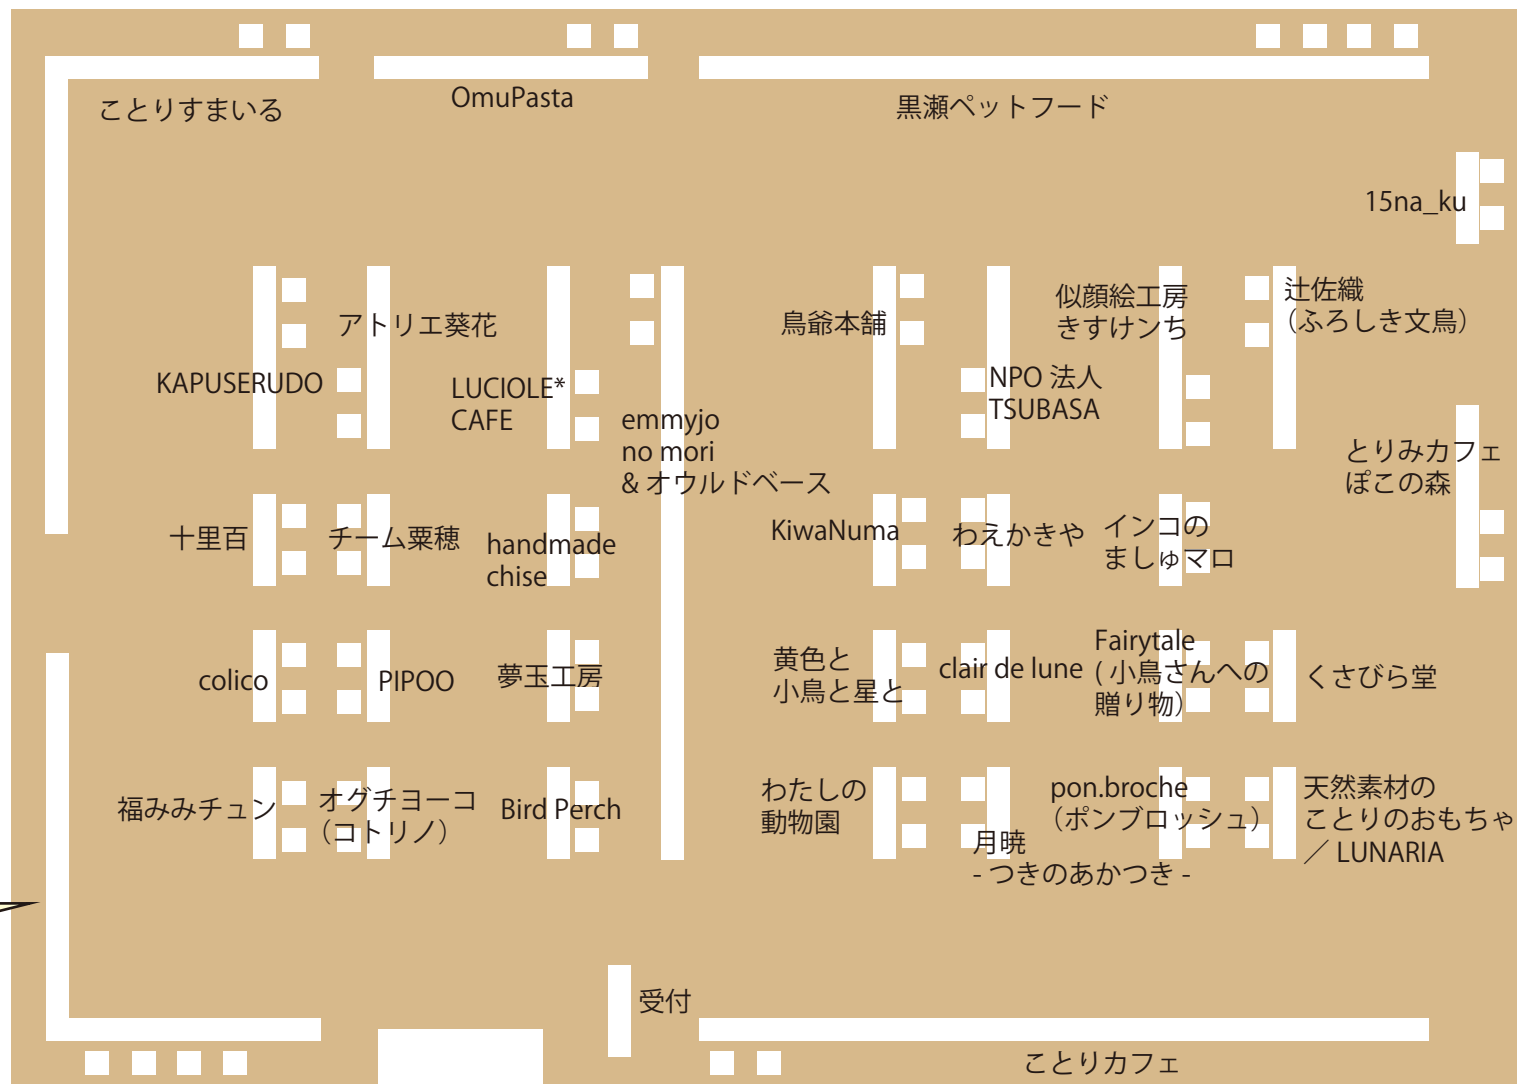

会場 MAP

お会計時の決済方法は
 ブースにより異なりますが、
 現金決済が多いため、
 小銭や千円札のご用意等、
 ご協力をお願い致します。

- pi-chic
 【委託作家】
- ・ NOR.
 - ・ ことりマニア
 - ・ ジュウシマツコーポレーション
 - ・ コトリセラミックス
 - ・ やましなイラストファクトリー
 - ・ デジタル文鳥 P(田原あや)
 - ・ 瞳工房
 - ・ 見瑠人

※レイアウトは3月末日現在。当日変更の場合もございます。