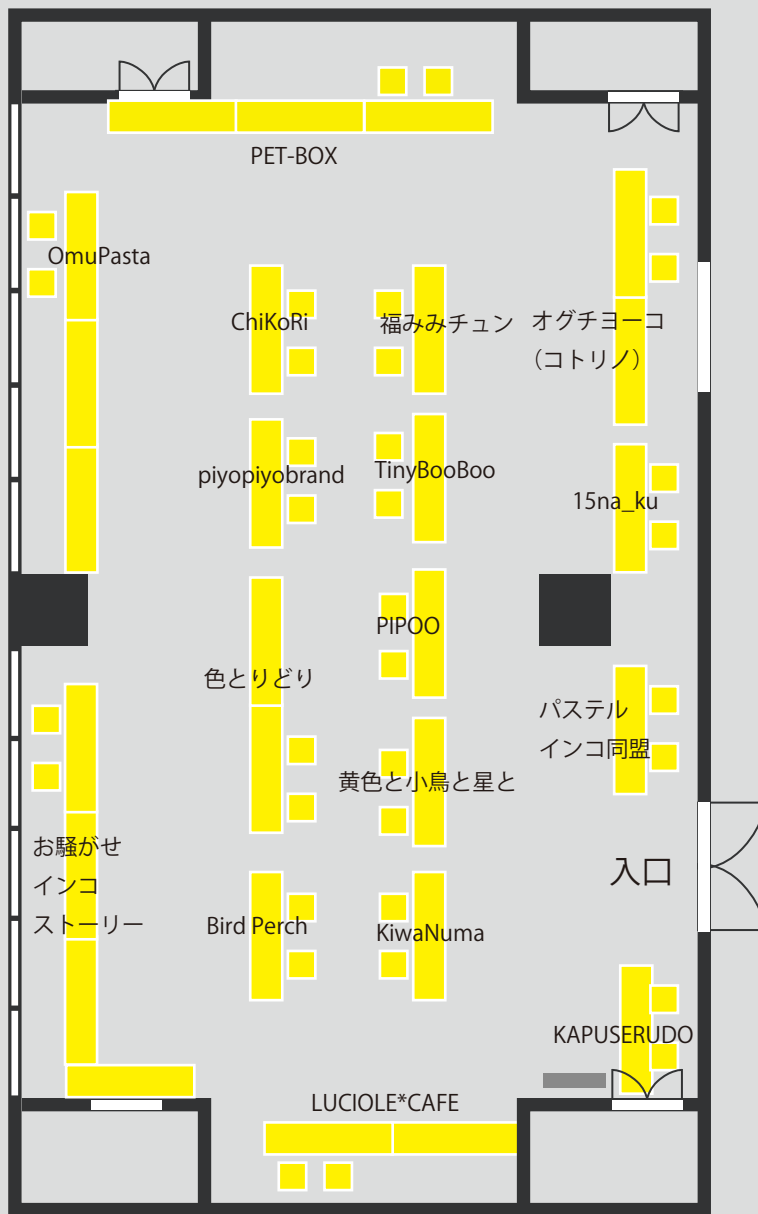

# 2024 鳥フェス 京都

ことり  カフェ

会場  
MAP

第一会場

第二会場