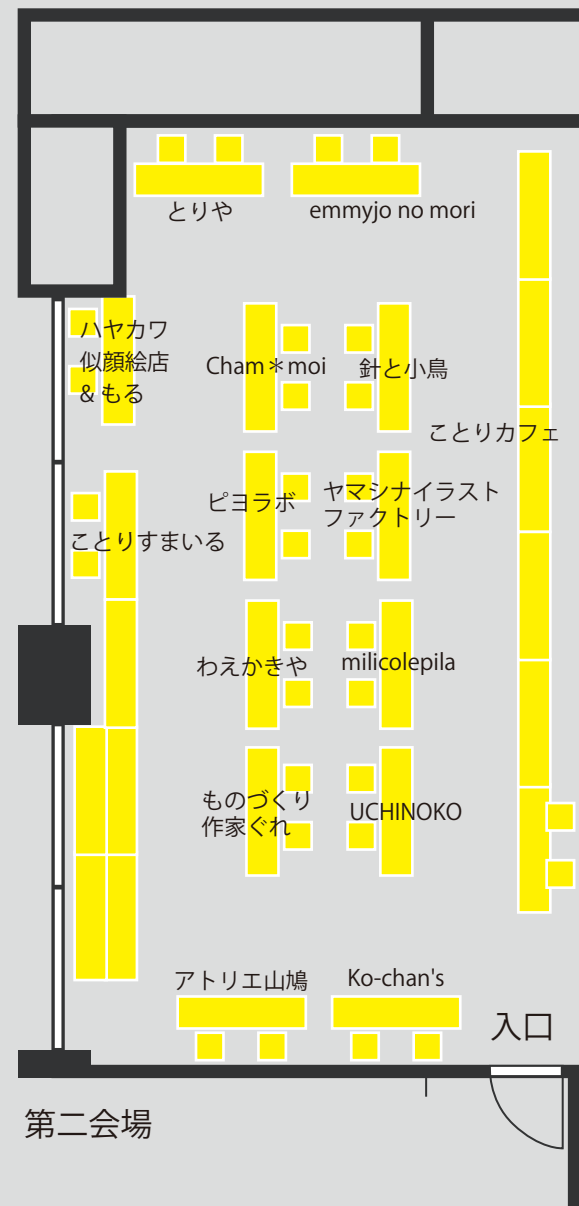

# 2024 鳥フェス 京都

ことり  カフェ

会場  
MAP

第一会場

第二会場