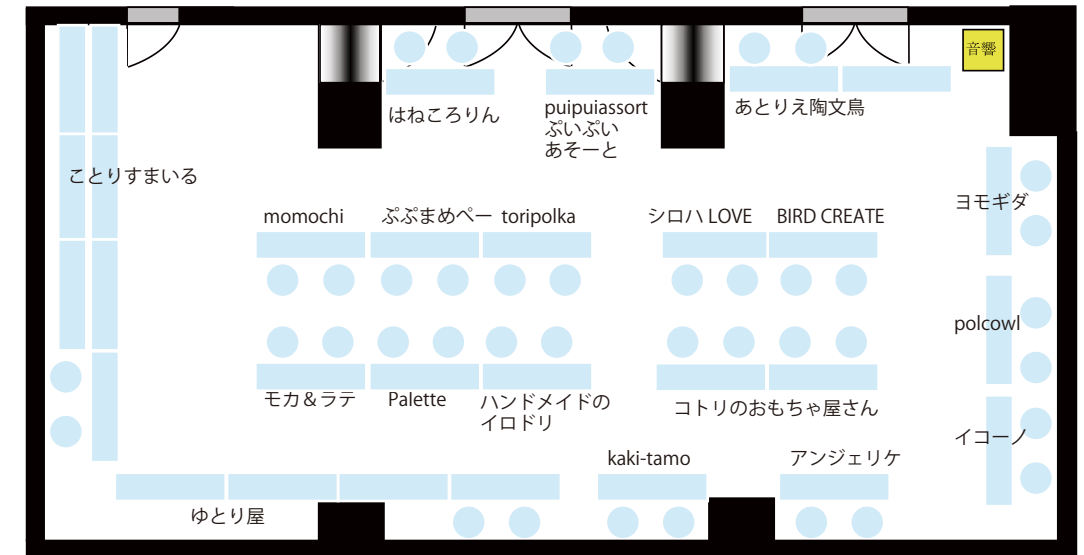

鳥フェス大阪 11/2 (土)・3 (日) 会場 MAP

第一会場

受付
(当日券販売)

第二会場

鳥フェス大阪 11/4 (月振休) 会場 MAP

第一会場

受付
(当日券販売)

第二会場