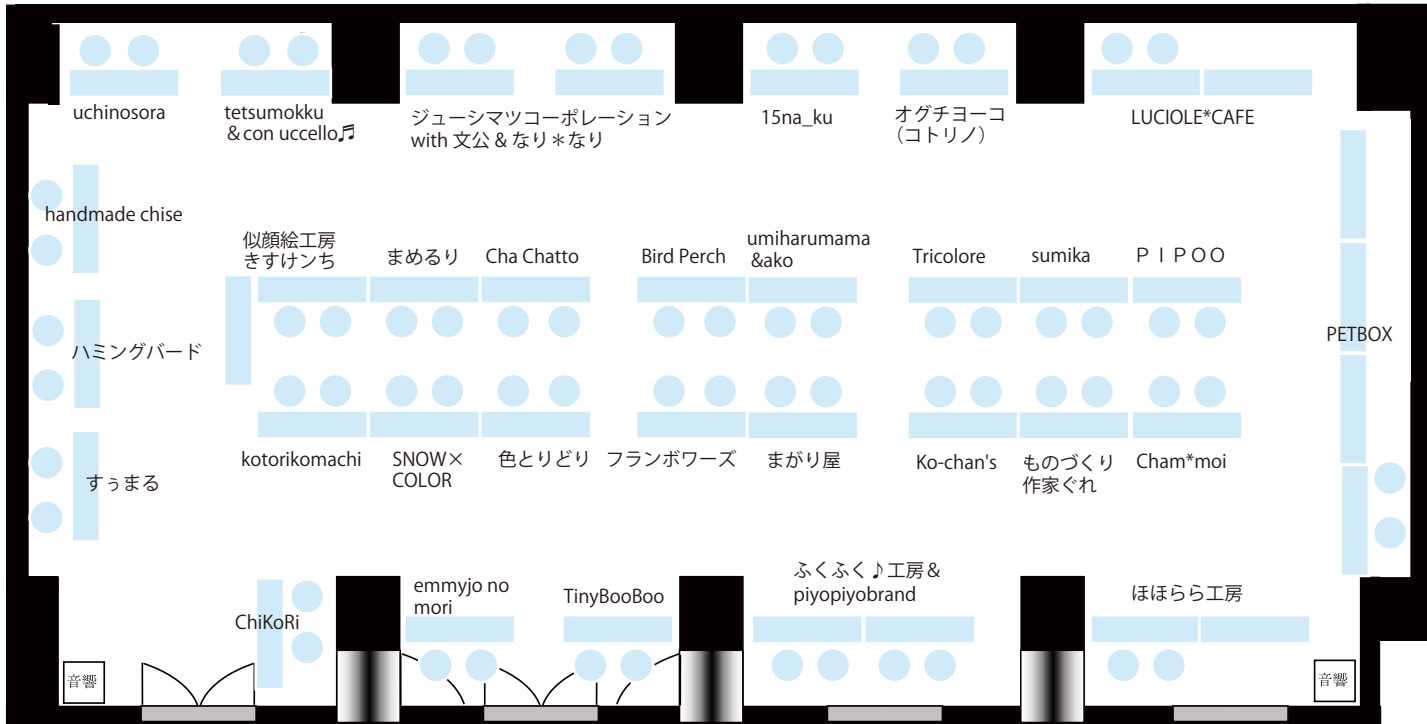

鳥フェス大阪 11/2 (土)・3 (日) 会場 MAP

第一会場

受付
(当日券販売)

第二会場

鳥フェス大阪 11/4 (月振休) 会場 MAP

第一会場

受付
(当日券販売)

第二会場