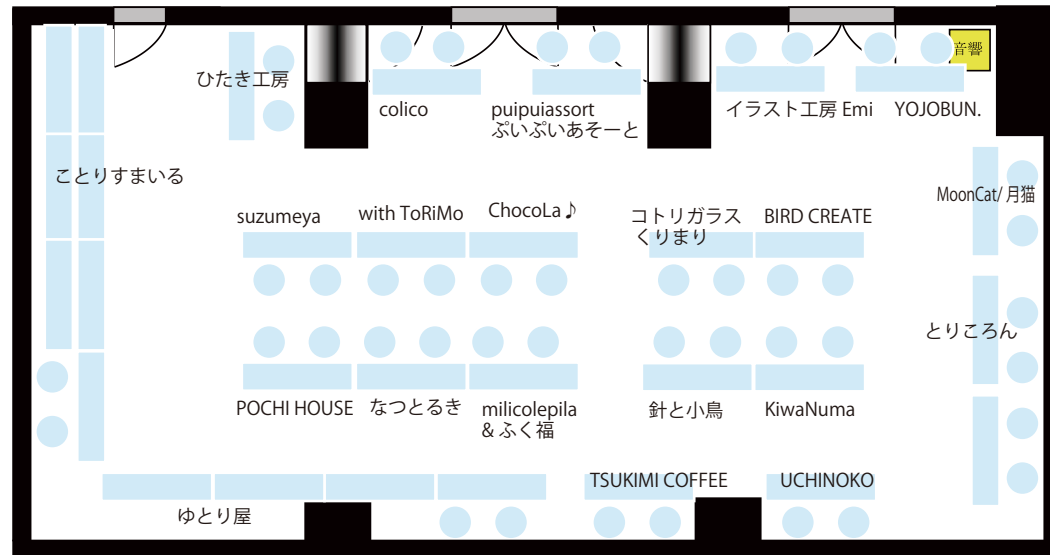

鳥フェス大阪 11/2 (土)・3 (日) 会場 MAP

第一会場

受付
(当日券販売)

第二会場

鳥フェス大阪 11/4 (月振休) 会場 MAP

第一会場

受付
(当日券販売)

第二会場