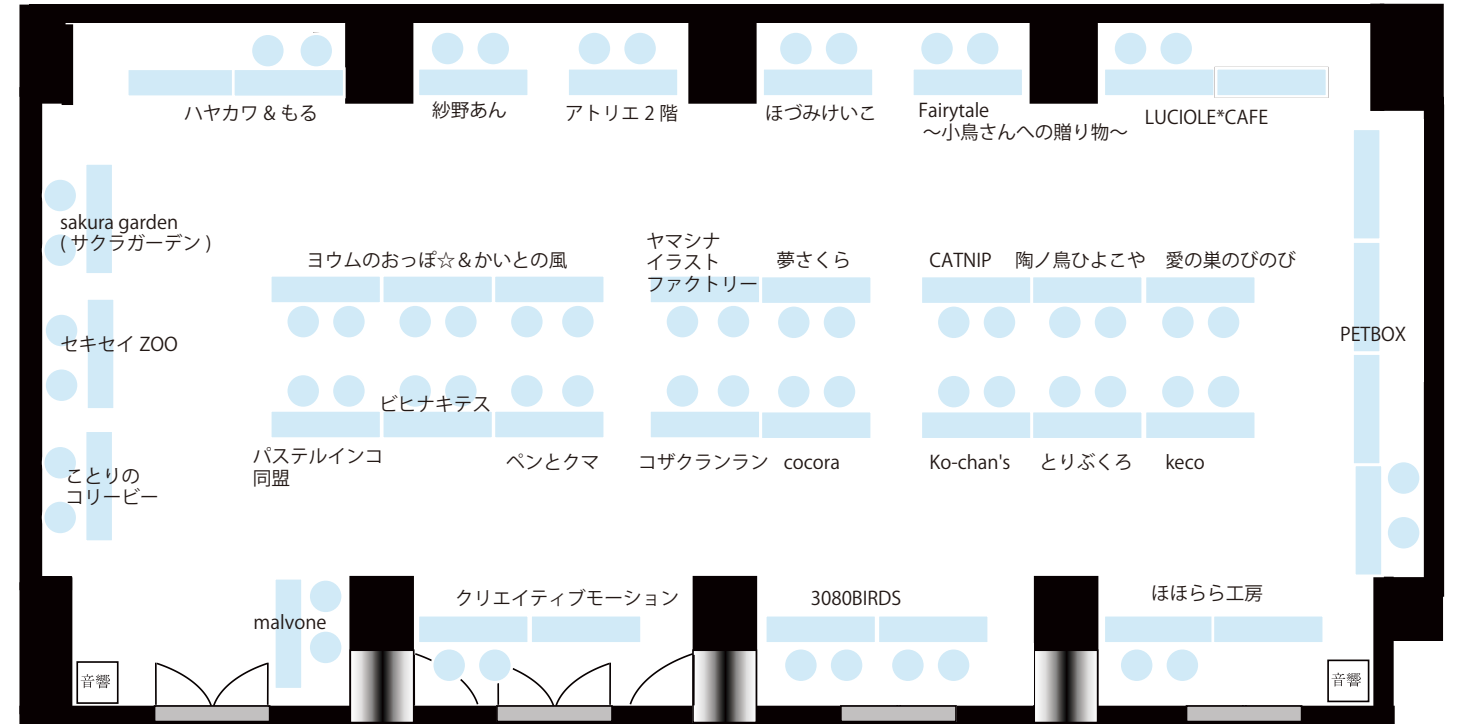

鳥フェス大阪 11/2 (土)・3 (日) 会場 MAP

第一会場

受付
(当日券販売)

第二会場

鳥フェス大阪 11/4 (月振休) 会場 MAP

第一会場

受付
(当日券販売)

第二会場