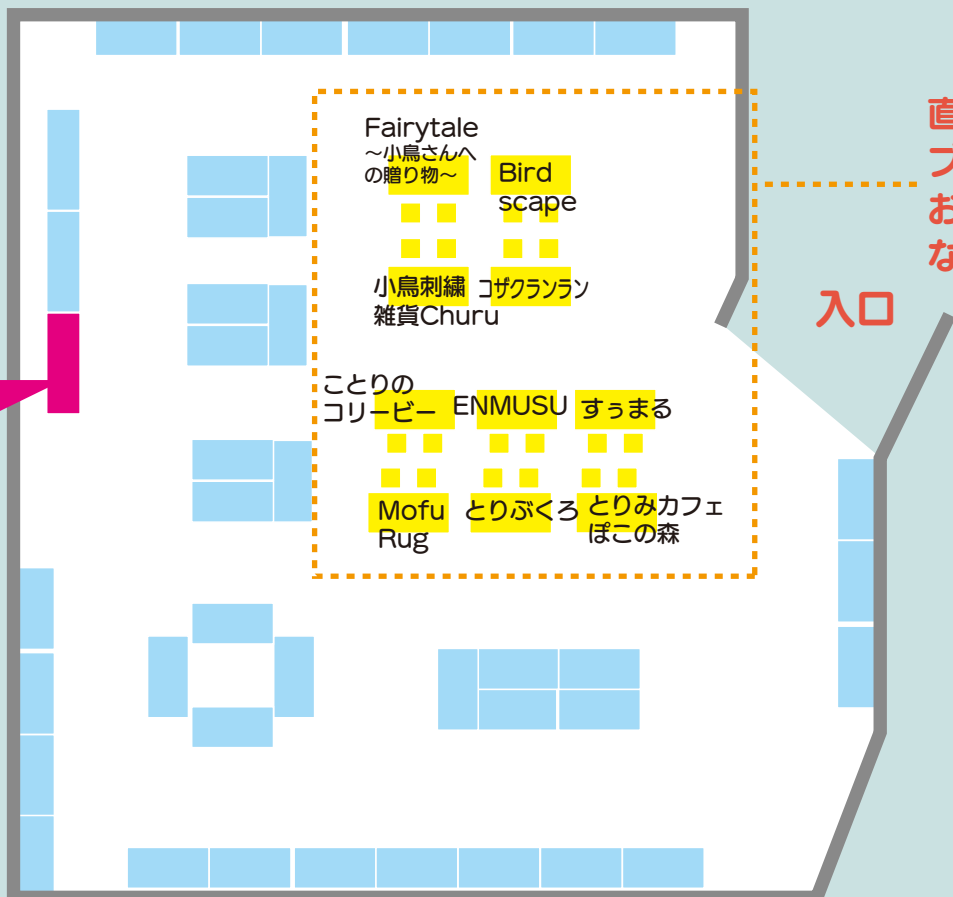

委託商品 お勘定場

現金及び
PayPay決済のみ
となります。
クレジットカードは
ご使用できません。

※出展作家は変更になる場合もございます。