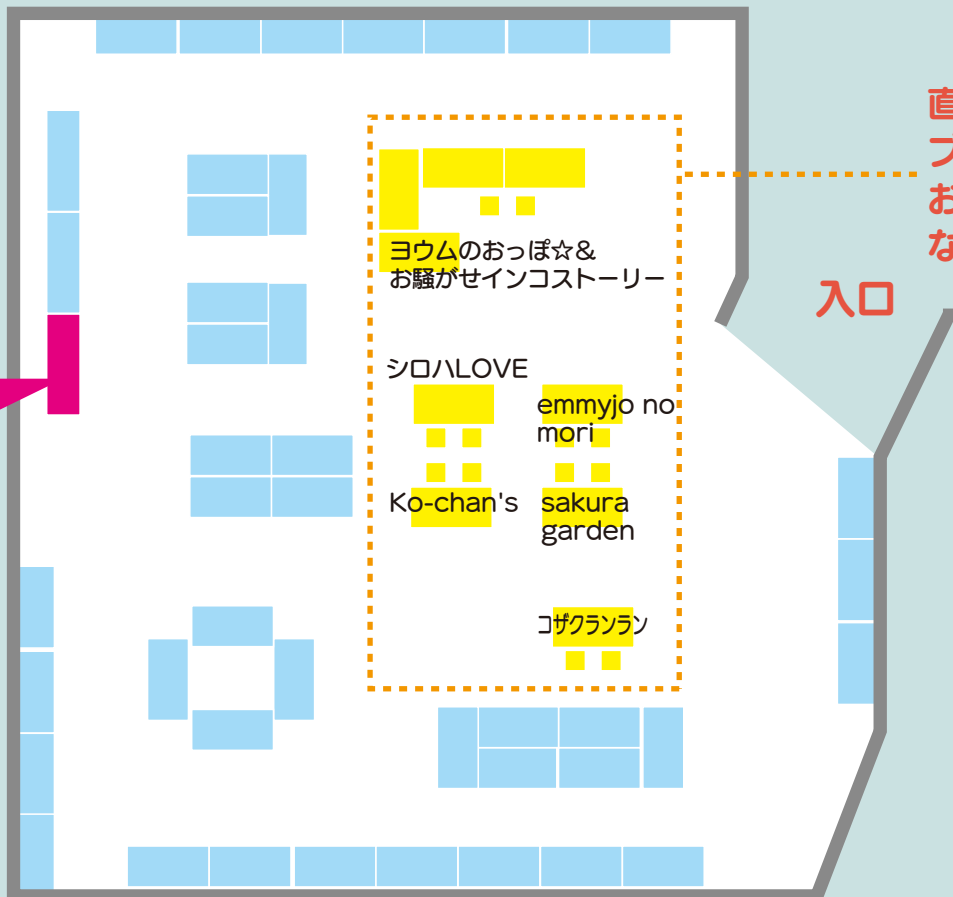

2024 ことりカフェ 鳥フェス神戸

ことりスイーツとカワイイ雑貨が大集合!

直販ブース
委託ブース

前期

12/5(木)・6(金)・7(土)

10:00-20:00

★直販コーナーのみ7日は
17時終了となります。

委託商品 お勘定場

現金及び
PayPay決済のみ
となります。
クレジットカードは
ご使用できません。

後期

12/8(日)・9(月)・10(火)

10:00-20:00

★最終日12/10は15時終了と
なります。