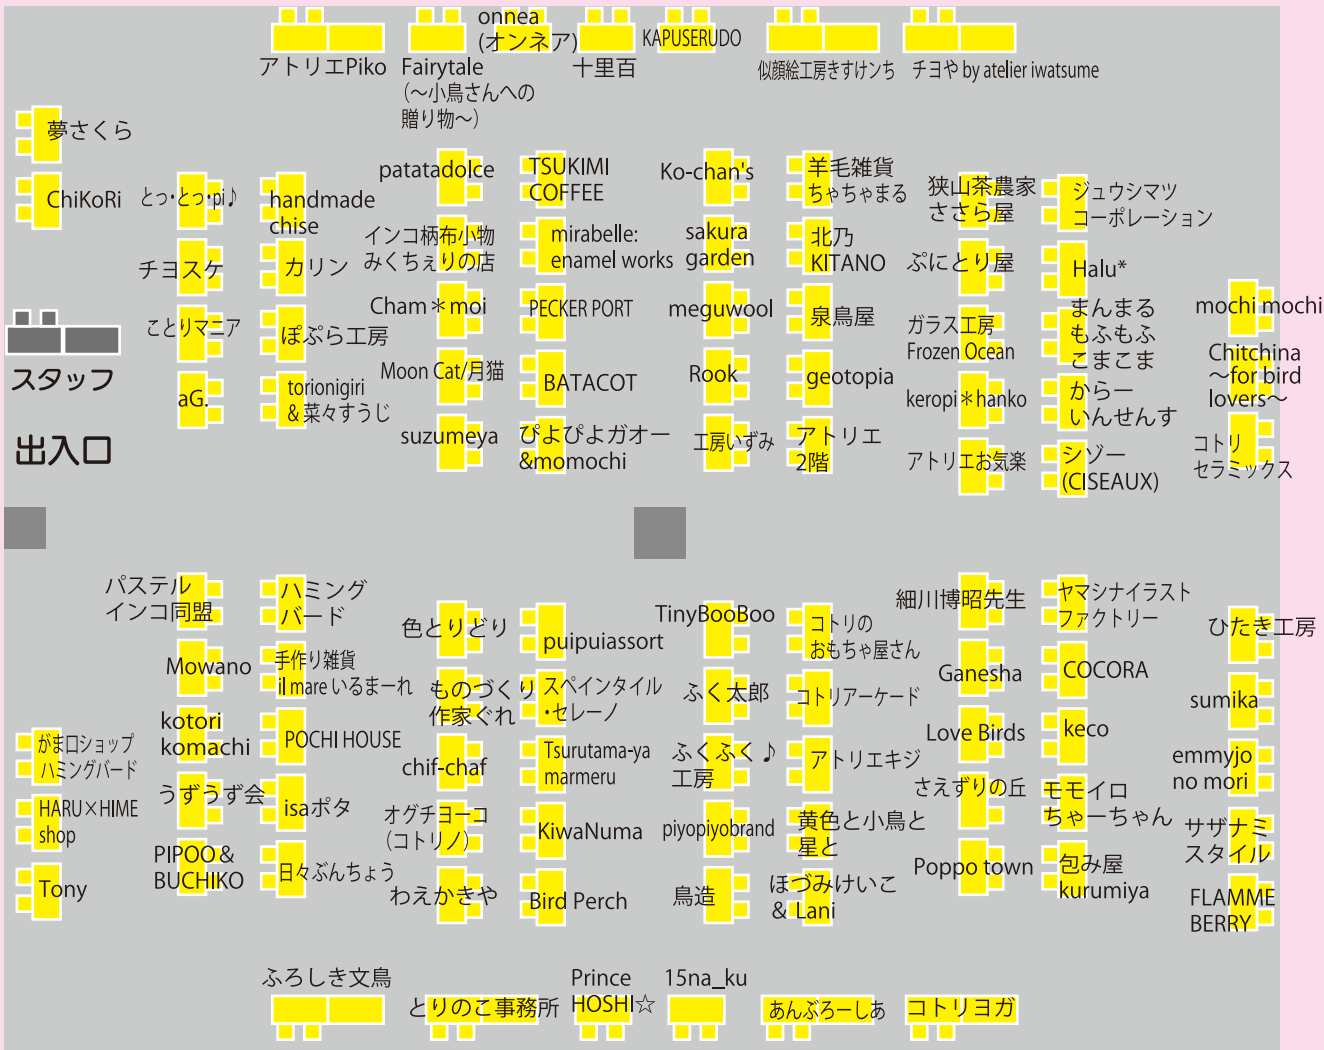

6階

受付

必ず6階にて受付を済ませてからご入場をお願いします。
当日券も6階受付販売いたします。何度でも再入場可能です。

7階

★各ブース毎のご精算になります。決済方法はブースにより異なります。
★ご購入後のお問い合わせは出展者様へご連絡をお願い致します。