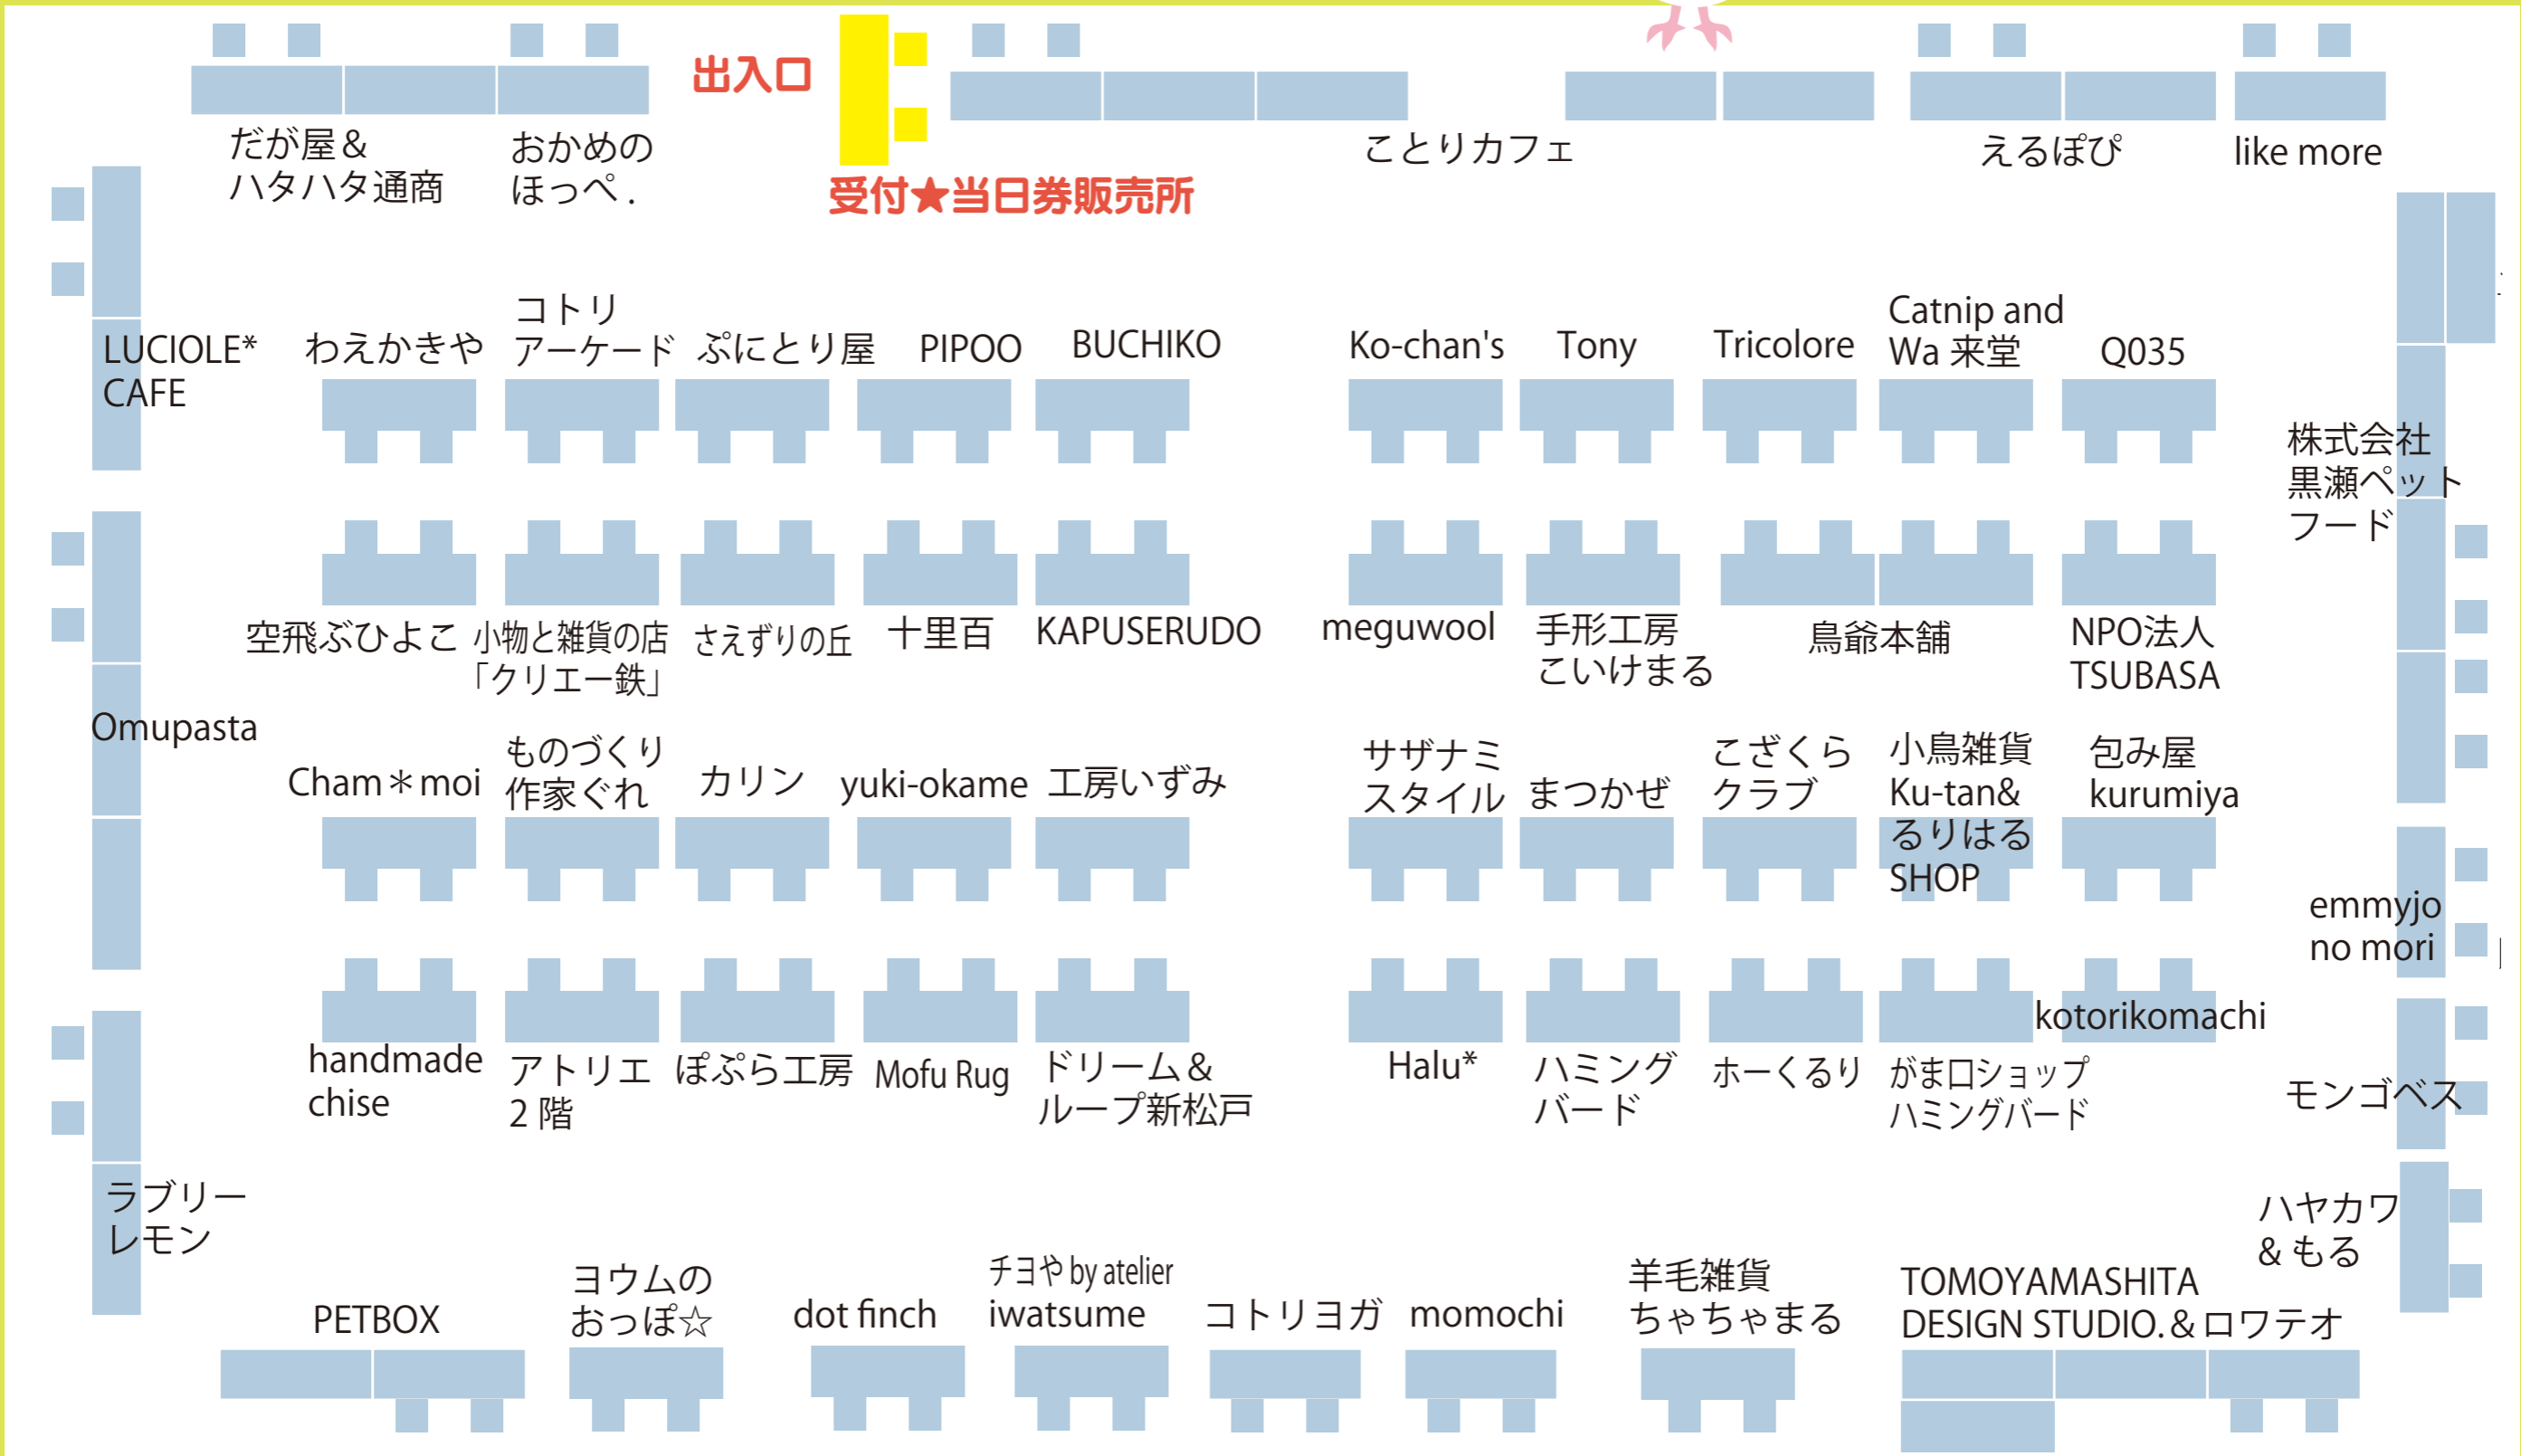

2025 ことりカフェ
鳥フェス川越
 鳥モチーフのクラフトグッズや雑貨が大集合!

会場
MAP

各ブースごとのお会計となります。
 決済方法もブースごとに異なります。

※出展者は変更の場合もございます。 ※オーダー品やご購入品の事後のお問合せは直接出展者へお願い致します。