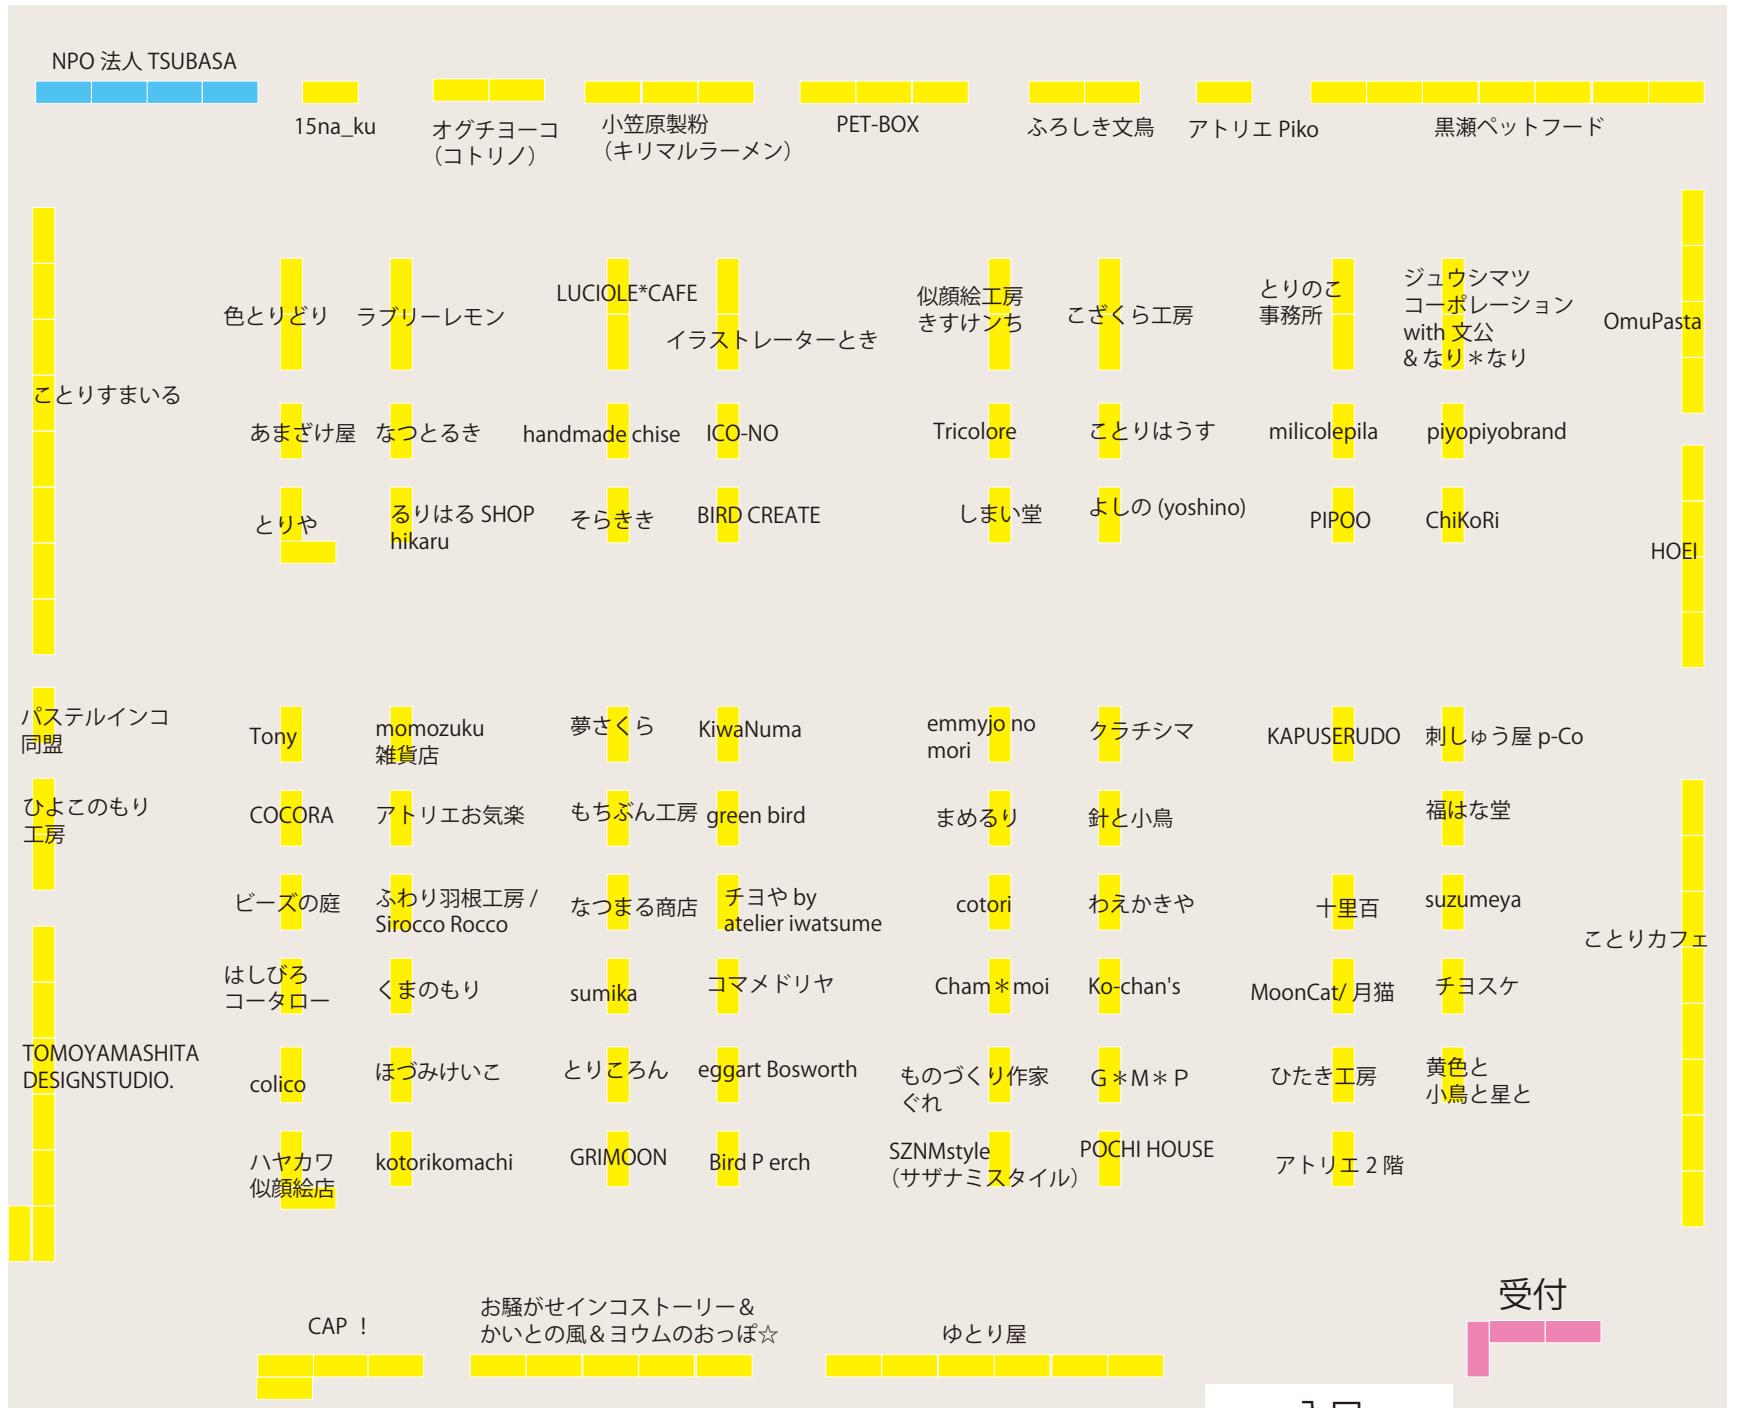

会場 MAP

お会計時の決済方法は
ブースにより異なりますが、現金決済が多い
ため、小銭や千円札の
ご用意等、ご協力をお
願い致します。

入口

受付