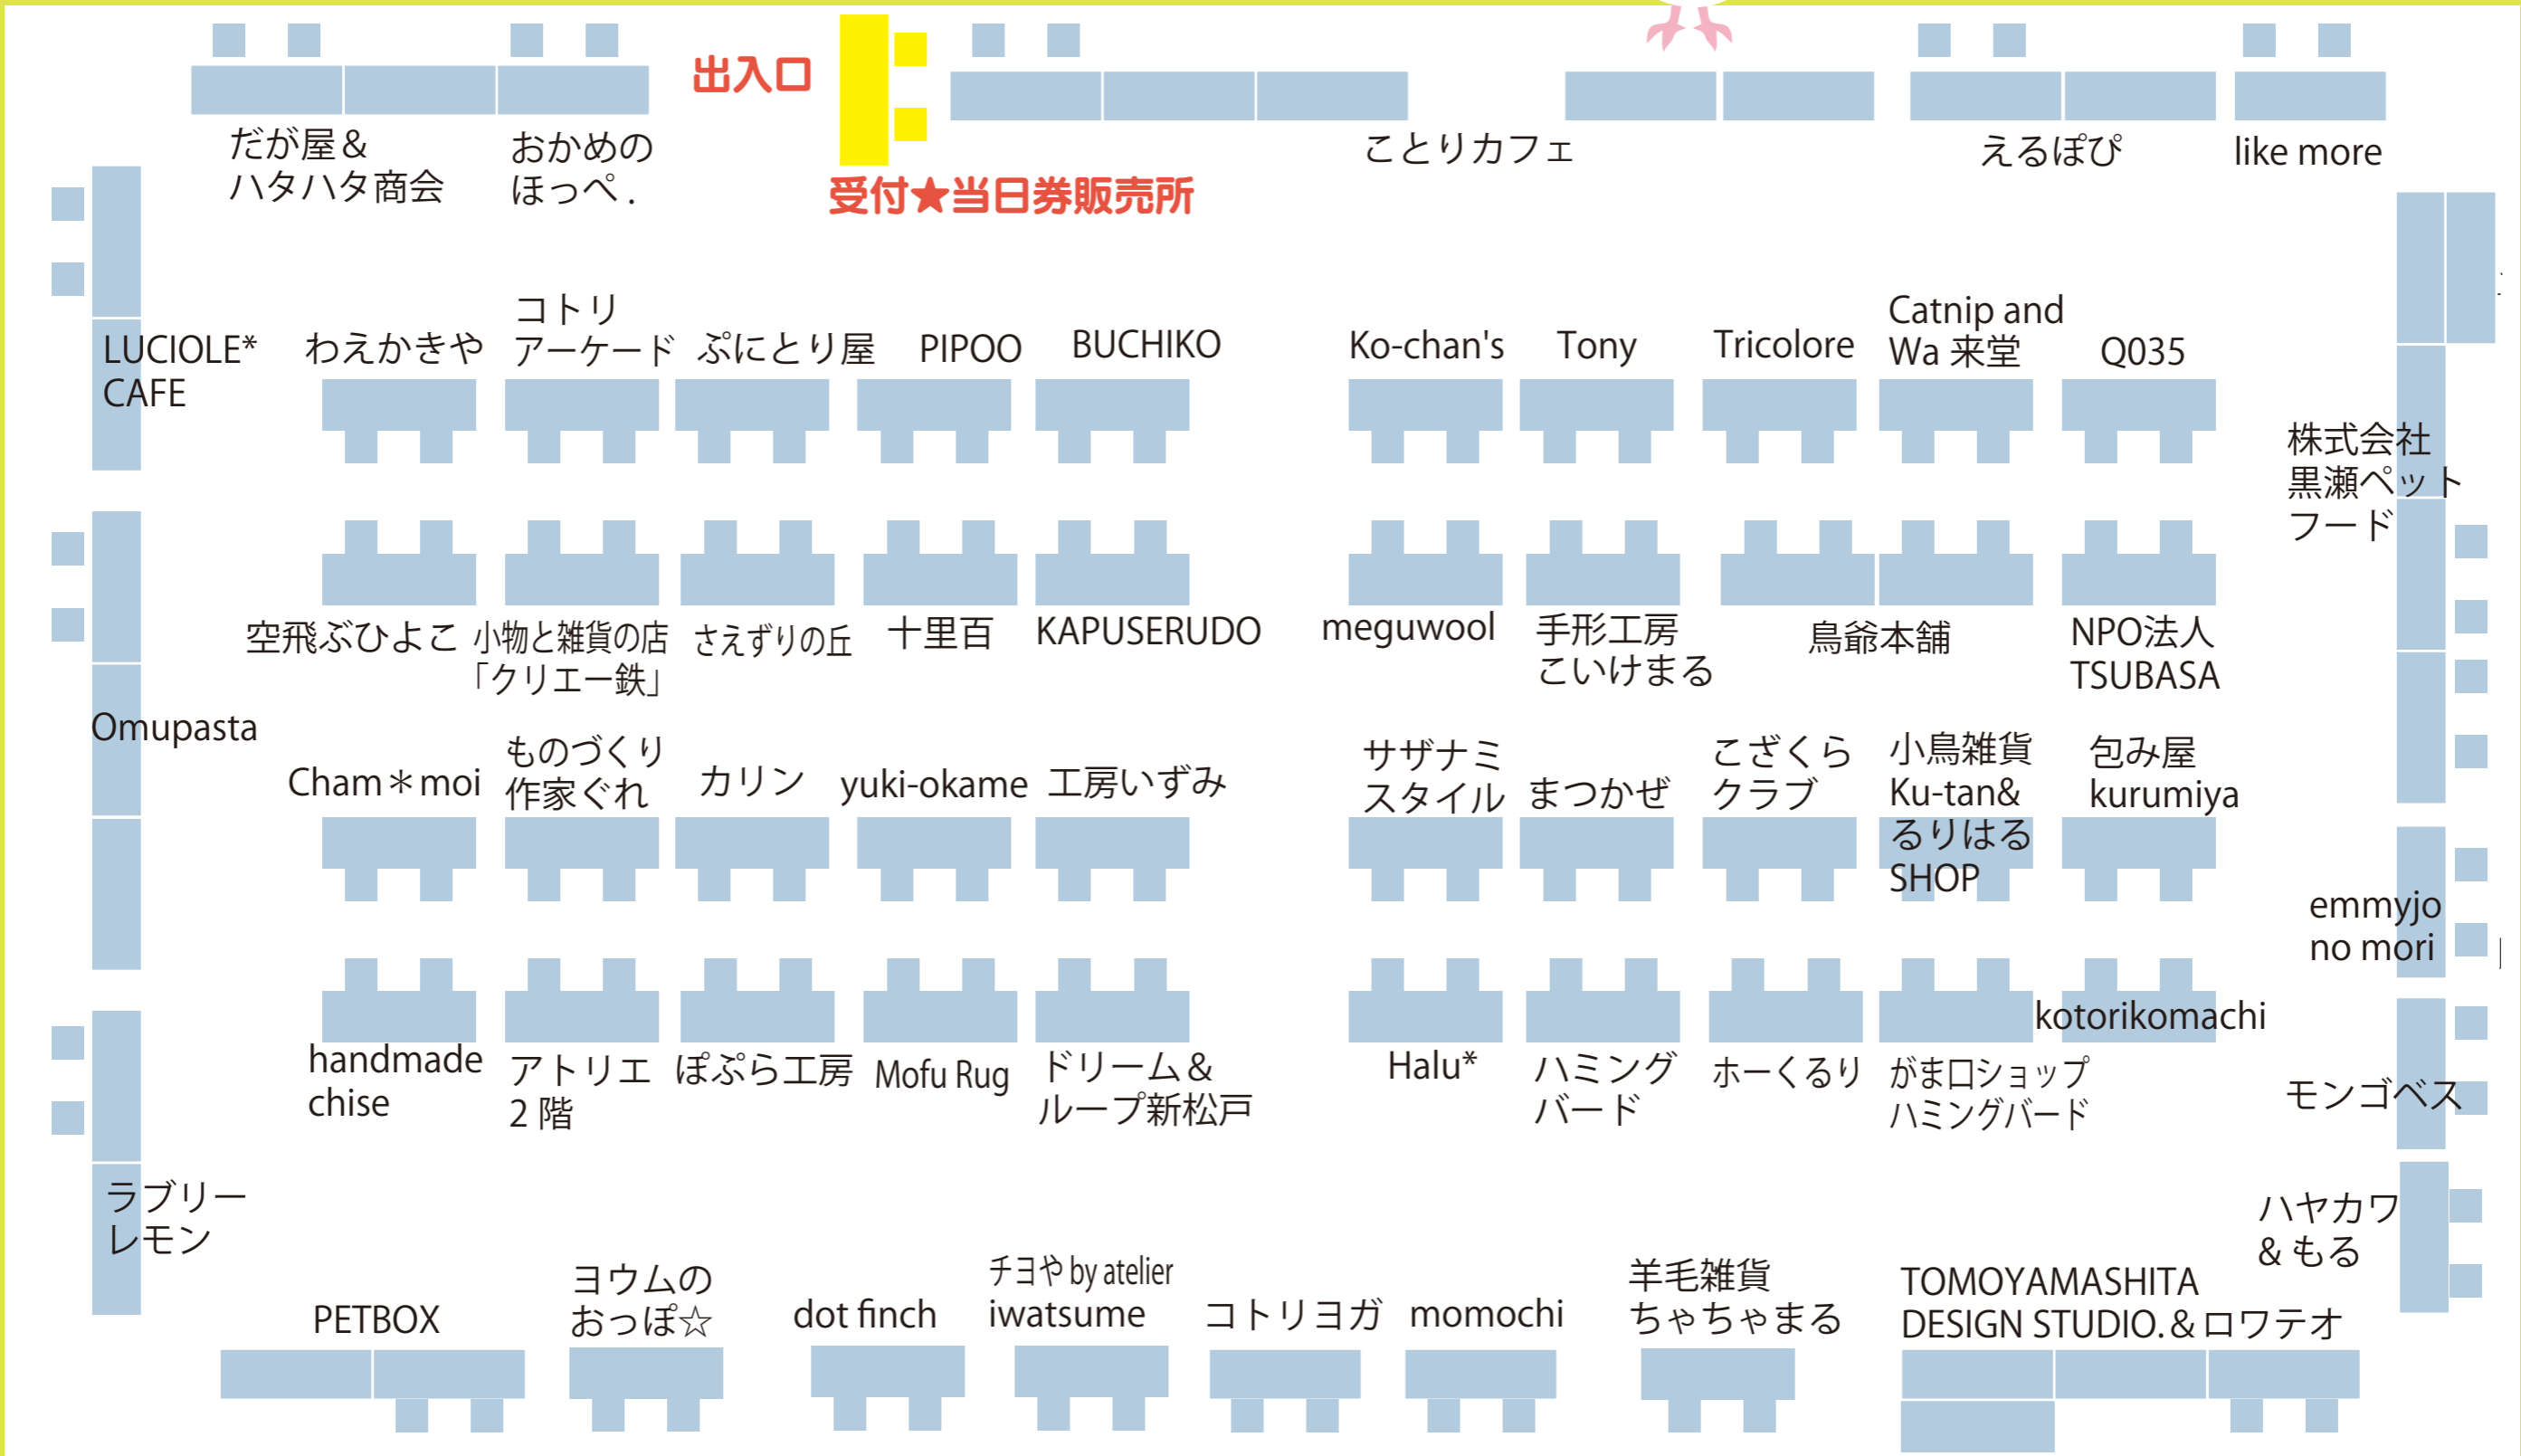

2025 ことりカフェ
鳥フェス川越
 鳥モチーフのクラフトグッズや雑貨が大集合!

会場
MAP

各ブースごとのお会計となります。
 決済方法もブースごとに異なります。

※出展者は変更の場合もございます。 ※オーダー品やご購入品の事後のお問合せは直接出展者へお願い致します。